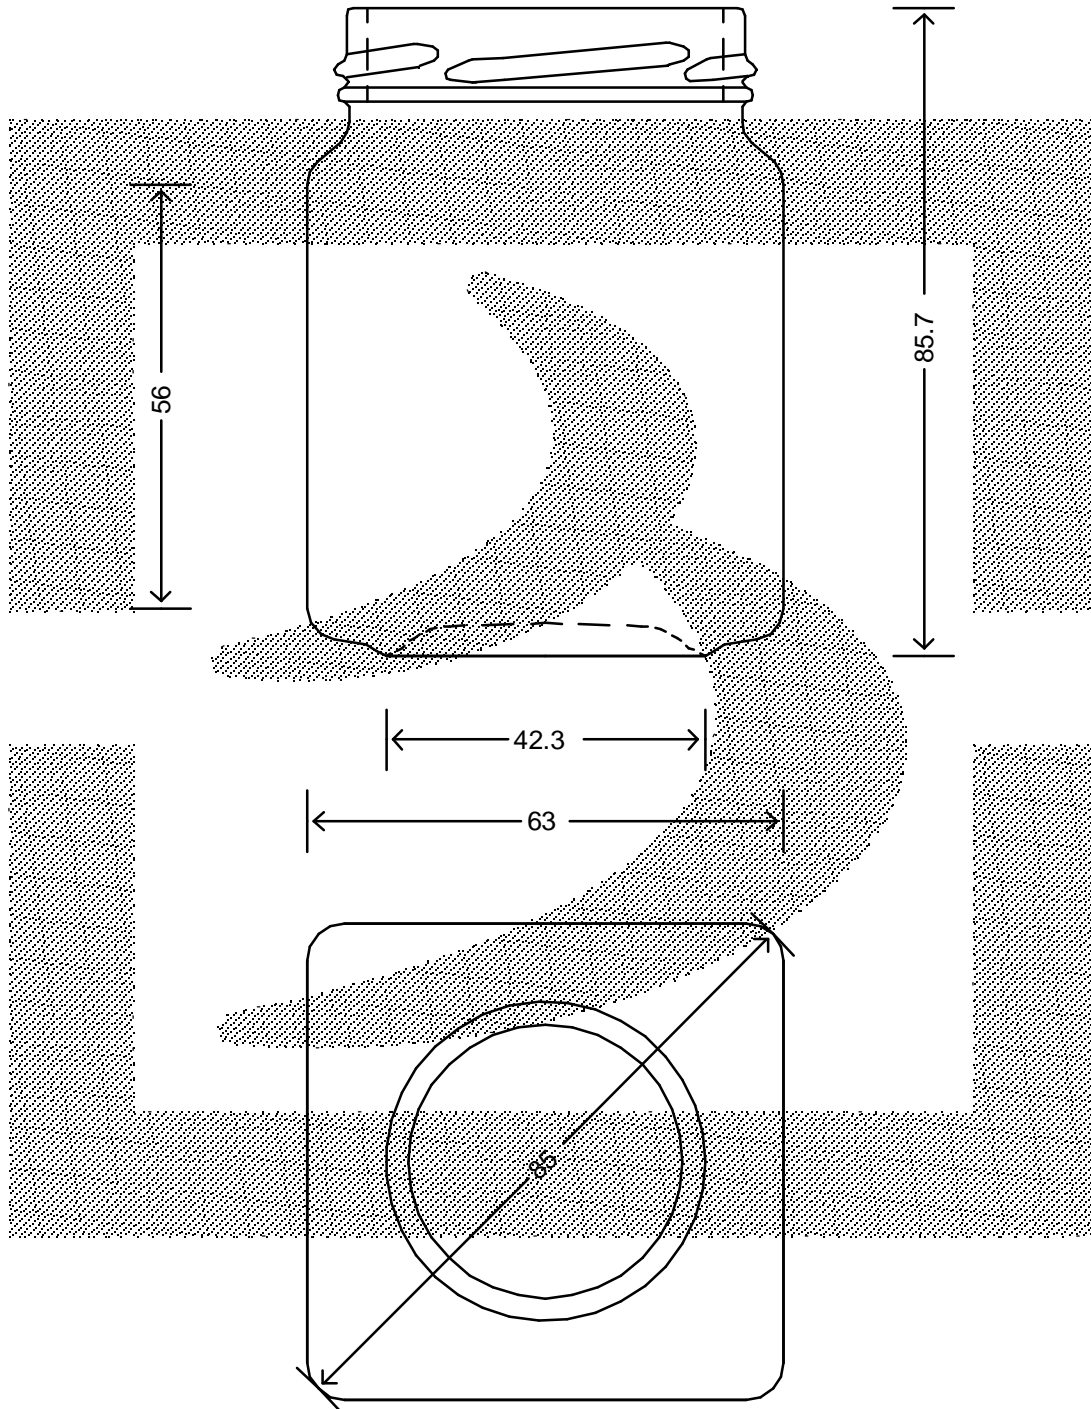

LE QUOTE SONO ESPRESSE IN mm-SOLO QUELLE CON INDICAZIONE DI TOLLERANZA SONO IMPEGNATIVE
 DIMENSIONS ARE EXPRESSED IN mm - ONLY DIMENSIONS WITH TOLERANCES ARE MANDATORY

Data ultimo aggiornamento: 08/07/2015
 Origine: 19217

bruni glass
 ITALY-Tel.+39-(02)484361
 USA/CDN-Tel.+1-(514)633-9247

ARTICOLO : VASO QUADRO L 212 T 58 G/IMP # *
 ITEM :
 CAPACITA' R.B. (c.c.): 212
 BRIMFULL CAP. (c.c.):
 PESO VETRO (gr.): 195
 GLASS WEIGHT (gr.):
 BOCCA : TWIST-OFF
 FINISH :

SCALA : 1:1
 SCALE :
 M.T.B. : -
 M.T.B. :
 COLORE : BIANCO
 COLOUR :

ALTEZZA : 85,7
 HEIGHT :
 DIAMETRO : 63
 DIAMETER :
 COD. N. : 19217T1
 COD. N. :