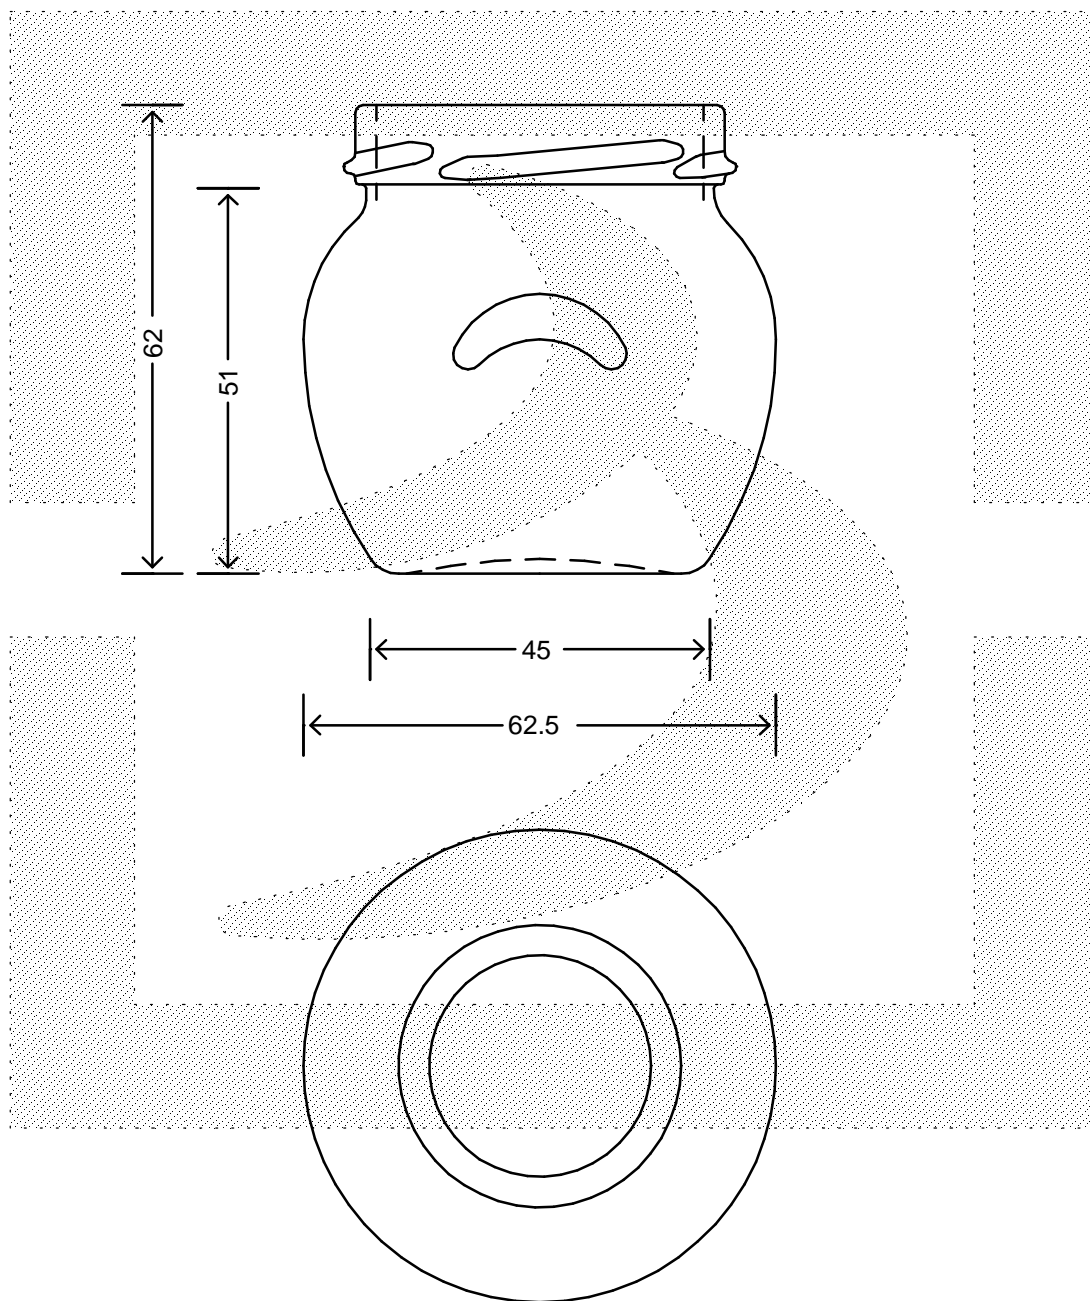

LE QUOTE SONO ESPRESSE IN mm-SOLO QUELLE CON INDICAZIONE DI TOLLERANZA SONO IMPEGNATIVE  
 DIMENSIONS ARE EXPRESSED IN mm - ONLY DIMENSIONS WITH TOLERANCES ARE MANDATORY

Data ultimo aggiornamento: 26/02/2015  
 Data della stampa: 26/02/2015

**bruni glass**  
 ITALY-Tel. +39-(02)484361  
 USA/CDN-Tel. +1-(514)633-9247

ARTICOLO : VASO ORCIO 106 T 53 NC \*  
 ITEM :  
 CAPACITA' R.B. (c.c.): 106,000  
 BRIMFULL CAP. (c.c.): 106,000  
 PESO VETRO (gr): 100,000  
 GLASS WEIGHT (gr): 100,000  
 BOCCA : TWIST-OFF  
 FINISH :

SCALA : -  
 SCALE : -  
 M.T.B. : -  
 M.T.B. : -  
 COLORE : BIANCO  
 COLOUR :

ALTEZZA : 62,000  
 HEIGHT : 62,000  
 DIAMETRO : 62,500  
 DIAMETER : 62,500  
 COD. N. : 12248T2  
 COD. N. : 12248T2